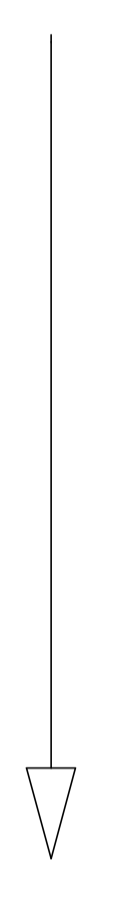

Testquadrat
10cm x 10cm

vorne

GR_XL
Schneiderakademie
Kimonojacke
Tasche
2 x Oberstoff

GR_XL
Schneiderakademie
Kimonojacke
VT
2 x Oberstoff

GR_XL
Schneiderakademie
Kimonojacke
Ärmelbesatz
2 x Oberstoff

GR_XL
Schneiderakademie
Kimonojacke
VB
2 x Oberstoff

GR_XL
Schneiderakademie
Kimonojacke
Kragen
2 x Oberstoff

Bug

GR_XL
Schneiderakademie
Kimonojacke
RB
1 x Oberstoff
Bug

Bug

GR_XL
Schneiderakademie
Kimonojacke
RT
1 x Oberstoff

Bug